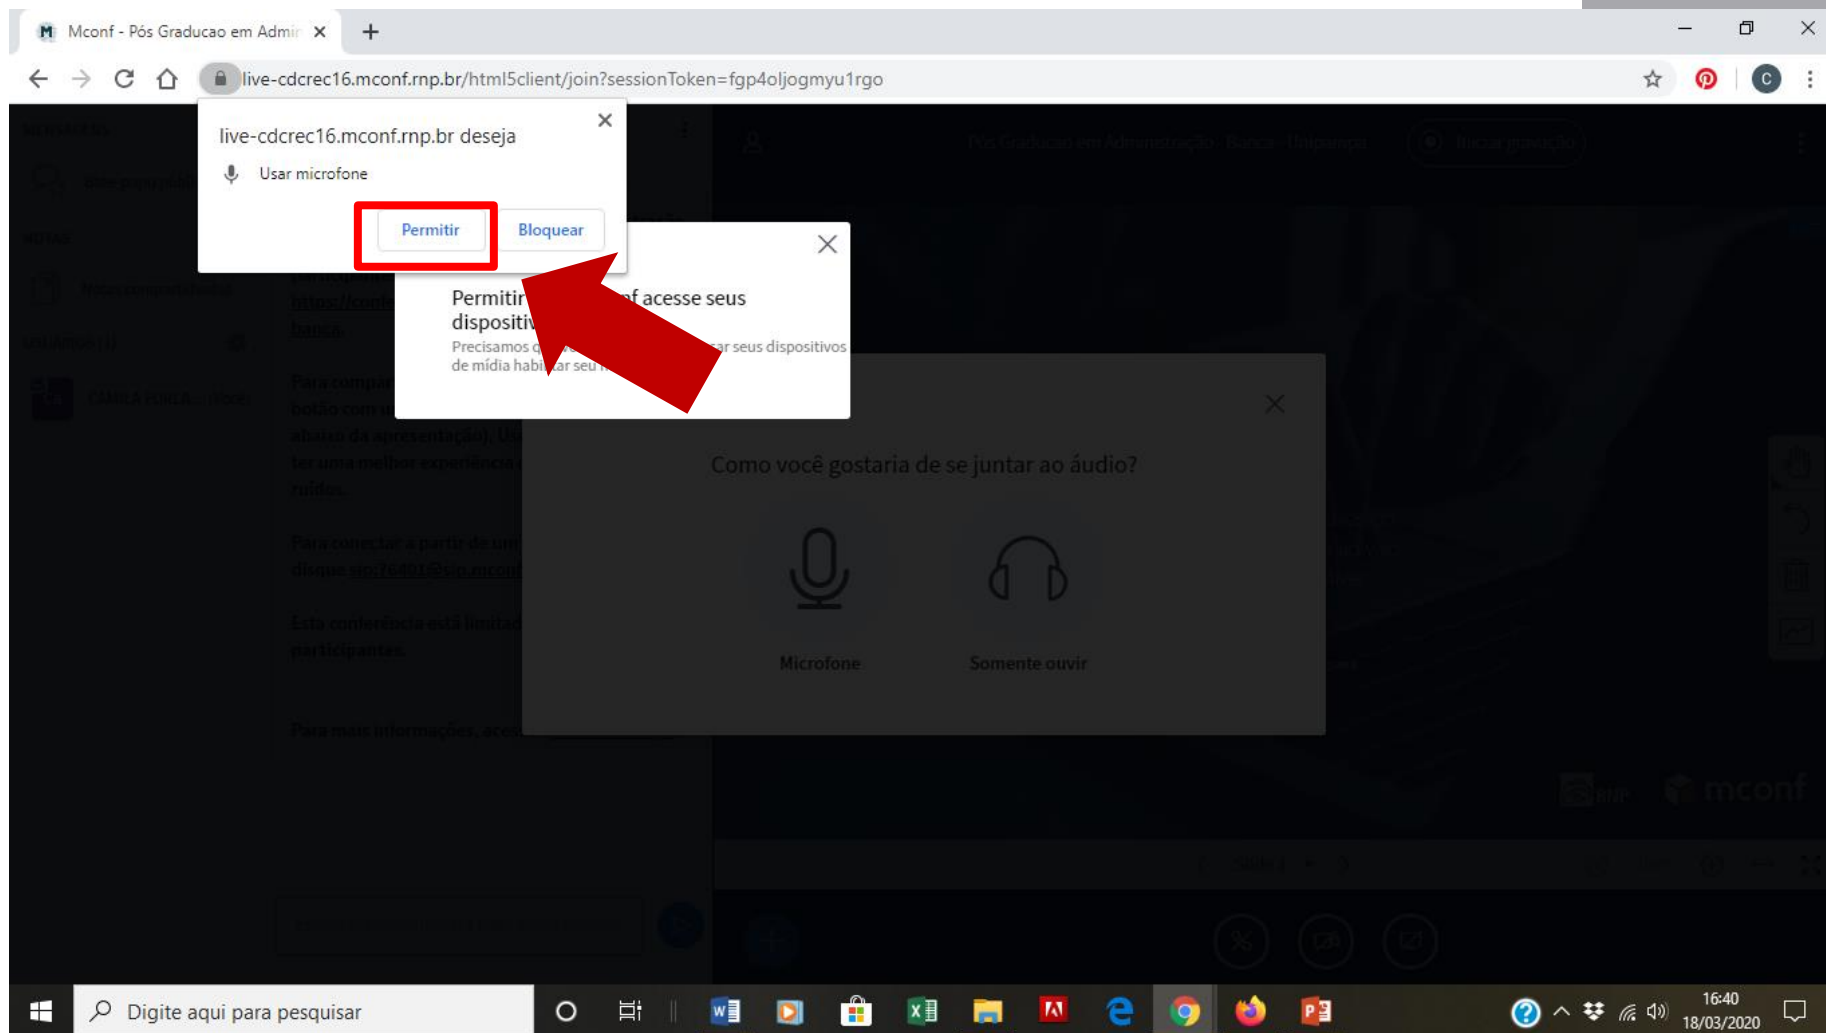

Acesso MCONF

- Clicar em PERMITIR o uso do microfone